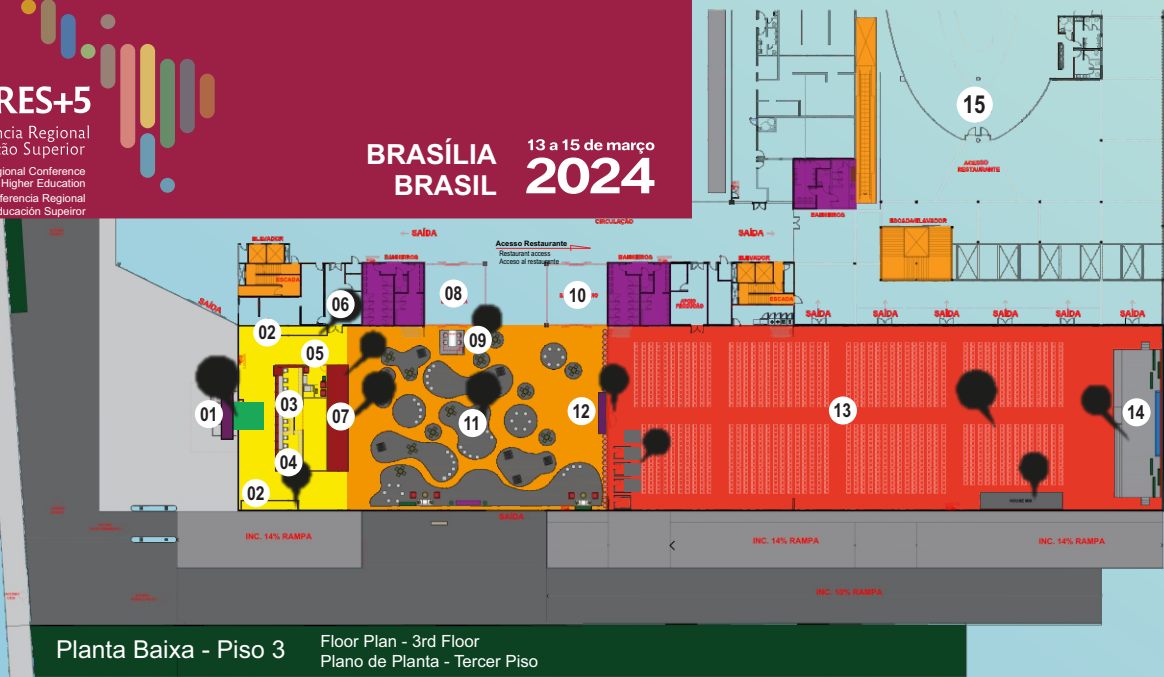

CRES+5

Conferência Regional de Educação Superior
Regional Conference on Higher Education
Conferencia Regional de Educación Superior

BRASÍLIA BRASIL 13 a 15 de março 2024

Planta Baixa - Piso 3 Floor Plan - 3rd Floor
Plano de Planta - Terceiro Piso

Legenda: Legend

- | | | | |
|--|--|---|---|
| 01 ENTRADA
Entrance / Entrada | 04 GUARDA VOLUMES
Baggage Storage/Guardaequipaje | 08 SALA DE IMPRENSA
Press Room / Sala de Prensa | 12 ACESSO PLENÁRIA
Plenary Access / Acceso Plenaria |
| 02 PAINEL BOAS VINDAS
Welcome Panel
Painel de Bienvenida | 05 AMAMENTAÇÃO/FRALDÁRIO
Nursing / Changing Room
Sala de Lactancia / Cambiador | 09 ESTÚDIO
Studio / Estudio | 13 PLENÁRIA
Plenary / Plenaria |
| 03 CREDENCIAMENTO
Accreditation / Acreditación | 06 PRONTO SOCORRO
Emergency Room
Sala de Emergencias | 10 SALA DE APOIO
Support Room / Sala de Apoyo | 14 PALCO PLENÁRIA
Plenary Stage / Escenario Plenaria |
| | 07 PAINEL INSTAGRAMÁVEL
Instagram Panel / Panel Instagramable | 11 LOUNGE DESCOMPRESSION
Decompression Lounge
Sala de Descompresión | 15 RESTAURANTE
Restaurant |

Planta Baixa - Piso 1 Floor Plan - 1st Floor
Plano de Planta - Printer Piso

- | | | | | | |
|--|-----------------------|------------|------------|--------------------------------------|--|
| 01 SALA VIP
Vip Room | 03 ESTANDES
Booths | 3b FIOCRUZ | 3d UNESCO | 04 ENTRADA SALA 1
Entrance Room 1 | 06 ENTRADA SALA 3
Entrance Room 3 |
| 02 SALAS DE APOIO
Support Room / Salas de Apoyo | 3a MEC / CAPES | 3c MCTI | 3e ENLACES | 05 ENTRADA SALA 2
Entrance Room 2 | 07 ACESSO CICB HOSPITALITY
CICB Hospitality Access
Acceso CICB Hospitality |