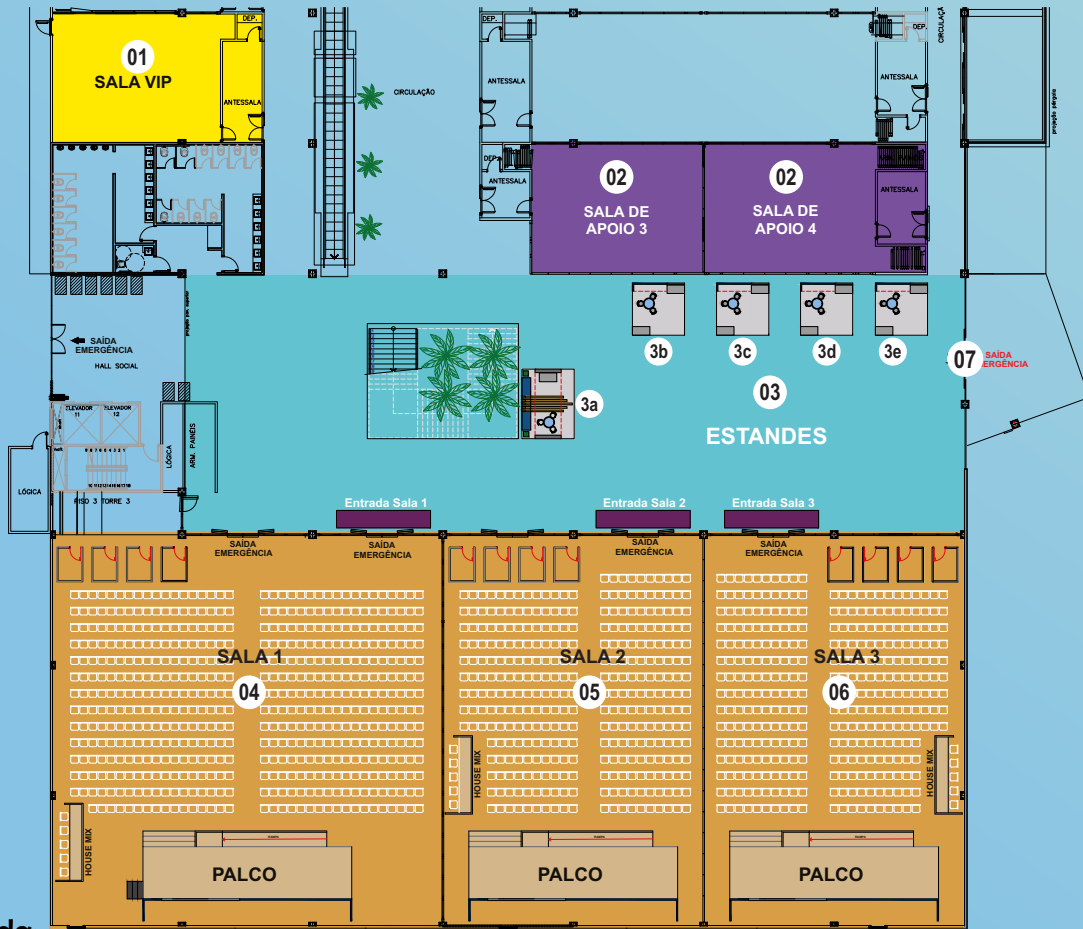

CRES+5

Conferência Regional de Educação Superior
Regional Conference on Higher Education
Conferencia Regional de Educación Superior

BRASÍLIA BRASIL 13 a 15 de março 2024

Planta Baixa - Piso 3 Floor Plan - 3rd Floor
Plano de Planta - Terceiro Piso

Legenda: Legend

- | | | | |
|--|--|---|---|
| 01 ENTRADA
Entrance / Entrada | 04 GUARDA VOLUMES
Baggage Storage/Guardaequipaje | 08 SALA DE IMPRENSA
Press Room / Sala de Prensa | 12 ACESSO PLENÁRIA
Plenary Access / Acceso Plenaria |
| 02 PAINEL BOAS VINDAS
Welcome Panel
Painel de Bienvenida | 05 AMAMENTAÇÃO/FRALDÁRIO
Nursing / Changing Room
Sala de Lactancia / Cambiador | 09 ESTÚDIO
Studio / Estudio | 13 PLENÁRIA
Plenary / Plenaria |
| 03 CREDENCIAMENTO
Accreditation / Acreditación | 06 PRONTO SOCORRO
Emergency Room
Sala de Emergencias | 10 SALA DE APOIO
Support Room / Sala de Apoyo | 14 PALCO PLENÁRIA
Plenary Stage / Escenario Plenaria |
| | 07 PAINEL INSTAGRAMÁVEL
Instagram Panel / Panel Instagramable | 11 LOUNGE DESCOMPRESSION
Decompression Lounge
Sala de Descompresión | 15 RESTAURANTE
Restaurant |

Planta Baixa - Piso 1 Floor Plan - 1st Floor
Plano de Planta - Printer Piso

- | | | | | | |
|--|-----------------------|------------|------------|--------------------------------------|--|
| 01 SALA VIP
Vip Room | 03 ESTANDES
Booths | 3b FIOCRUZ | 3d UNESCO | 04 ENTRADA SALA 1
Entrance Room 1 | 06 ENTRADA SALA 3
Entrance Room 3 |
| 02 SALAS DE APOIO
Support Room / Salas de Apoyo | 3a MEC / CAPES | 3c MCTI | 3e ENLACES | 05 ENTRADA SALA 2
Entrance Room 2 | 07 ACESSO CICB HOSPITALITY
CICB Hospitality Access
Acceso CICB Hospitality |